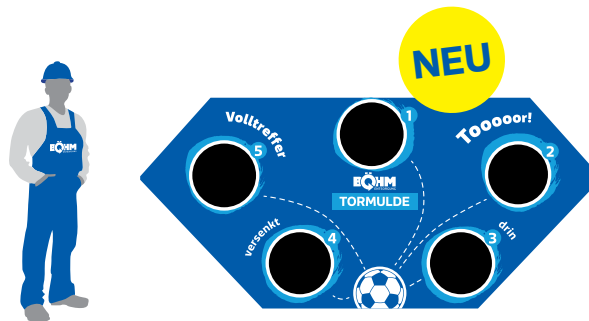

HOCHZEIT, GEBURTSTAG ODER GARTENPARTY WIR HABEN DIE PASSENDE EVENTMULDE

KÜHLANHÄNGER 119 €

Breite: 320 cm
Tiefe: 200 cm
Höhe: 265 cm

+ Als Geschenk
Jubiläumswein
0,75 l Flasche

Für gekühlte Speisen und Getränke auf Ihrer Veranstaltung sorgt unser neuer Kühlanhänger inkl. Regal. im Containerdesign. Prost!

Alle Preise sind inkl. MwSt.

TORWAND-MULDE 129 €

10 KUBIK

Breite: 400 cm
Tiefe: 200 cm
Höhe: 180 cm

+ Als Geschenk
Fußball

Torwandschießen war gestern. Heute bieten wir für klein und groß unsere einzigartige Tormulde an. Einfach aufstellen lassen und losschießen!