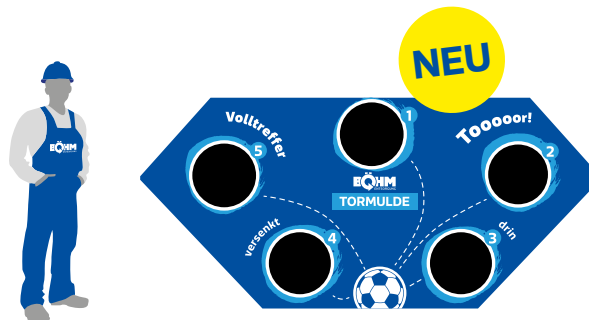

- + Aufstellung und Abholung im Umkreis Nördlingen von ca. 20 km (außer Kühlanhänger)
- + Miete für 2 volle Tage
- + Weitere Leistungen auf Anfrage gerne möglich

TORWAND-MULDE 129 €

10 KUBIK

Breite: 400 cm
Tiefe: 200 cm
Höhe: 180 cm